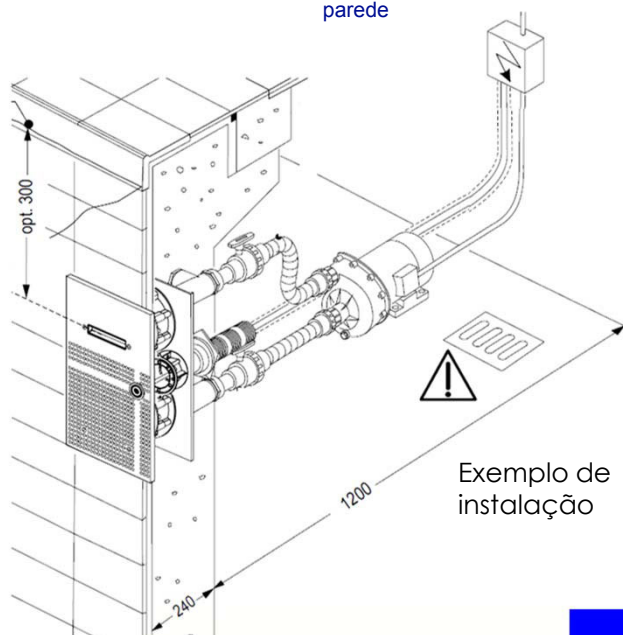

A altura reduzida da unidade faz com que o PURO Compacto seja ideal para piscinas com coberturas ou pisos móveis.

PURO Compacto

Características principais

- Taxa de fluxo: 65 m³/h/61 m³/h
- Material do acessório de parede: ABS
- Material da placa frontal: Aço inoxidável 316 TI
- Material do parafuso: 316 L
- Conexões de tubagem: 63/75 mm
- Regulação da taxa de fluxo: taxa fixa
- Regulação da taxa de ar: nenhum ar
- Interruptor: Piezo

Modelos elétricos:

- 3~N 400 V / 50 Hz 3,5 kW (65 m³/h)
- 1~N 230 V / 50 Hz 3.2 kW (61 m³/h)

Recomendação de tubagem

- Até 3 m: DN 65/Ø de 75/ EN 2 ½''
- De 3 a 6 m: DN 80/Ø de 90/ EN 3''
- De 6 a 10 m: DN 100/Ø de 110/ EN 4''

Opções/Acessórios:

- Bomba auto-ferrante
- Acessório de parede em aço inoxidável para soldagem.
- Controlo de frequência opcional
- Adapta-se perfeitamente ao LIDO Bloc como um sistema de comutação

Disponível em: