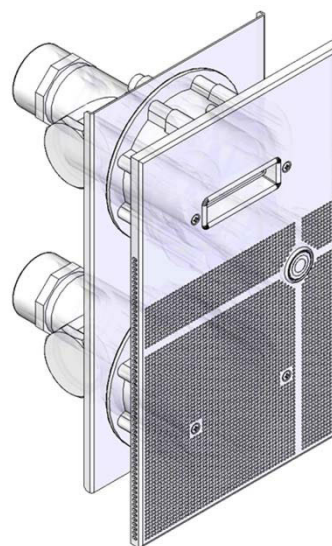

PURO Compact

TODOSEM UM - Pelo puro prazer de nadar

uwe JetStream GmbH
Buchstrasse 82
73510 Schwäbisch Gmünd / Germany
+49 7171 103 600
www.uwe.de jet@uwe.de

PURO Compacto

O sistema de contra-corrente aperfeiçoado PURO Compacto com a comprovada tecnologia uwe de corrente plana é uma solução todo em um: o jato, interruptor piezo, e um sistema de sucção seguro para reter cabelos, tudo isso em uma única unidade.

A altura reduzida da unidade faz com que o PURO Compacto seja ideal para piscinas com coberturas ou pisos móveis.

PURO Compacto

Características principais

- Taxa de fluxo: 65 m³/h/61 m³/h
- Material do acessório de parede: ABS
- Material da placa frontal: Aço inoxidável 316 TI
- Material do parafuso: 316 L
- Conexões de tubagem: 63/75 mm
- Regulação da taxa de fluxo: taxa fixa
- Regulação da taxa de ar: nenhum ar
- Interruptor: Piezo

Modelos elétricos:

- 3~N 400 V / 50 Hz 3,5 kW (65 m³/h)
- 1~N 230 V / 50 Hz 3.2 kW (61 m³/h)

Recomendação de tubagem

- Até 3 m: DN 65/Ø de 75/ EN 2 ½''
- De 3 a 6 m: DN 80/Ø de 90/ EN 3''
- De 6 a 10 m: DN 100/Ø de 110/ EN 4''

Opções/Acessórios:

- Bomba auto-ferrante
- Acessório de parede em aço inoxidável para soldagem.
- Controlo de frequência opcional
- Adapta-se perfeitamente ao LIDO Bloc como um sistema de comutação

Disponível em: