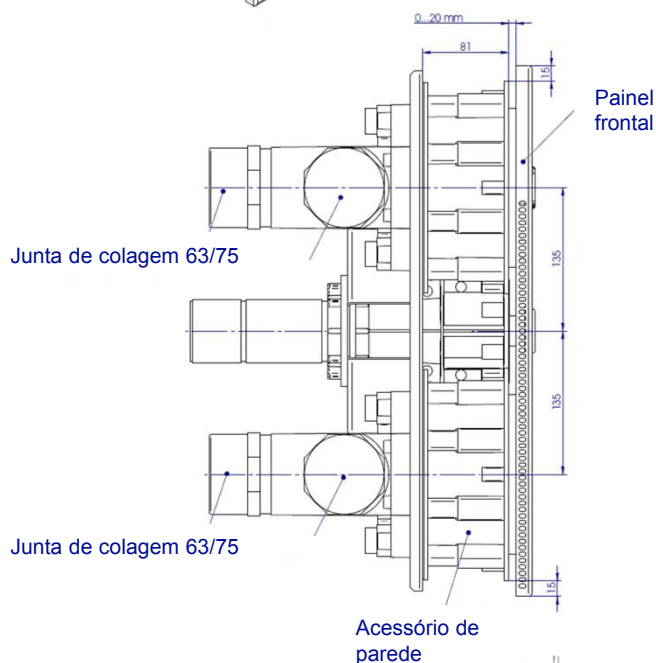

Opções/Acessórios:

- Bomba auto-ferrante
- Acessório de parede em aço inoxidável para soldagem.
- Controlo de frequência opcional
- Adapta-se perfeitamente ao LIDO Bloc como um sistema de comutação