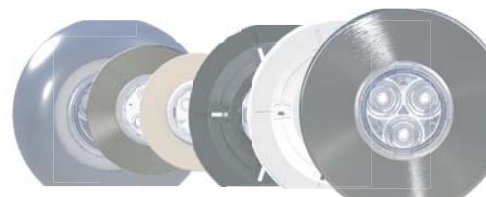

- PARA TODO TIPO DE PISCINAS
- VARIEDAD DE EMBELECADORES
- 4 COLORES DE ILUMINACIÓN
- INSTALACIÓN ESTÁNDAR 1,5 PULGADAS
- PERSONALIZACIÓN DEL PROYECTOR

O mini-Chroma e mini-Nova são miniprojetores de Leds que se roscam nas bocas de retorno e tomadas de aspiração.

O sistema de seleção permite escolher entre mais de 40 combinações: iluminação branca fria, azul, cor, etc.; e aro em inox, plexiglás ou plástico de cor.

*El mini-BRiO es un miniprojector de luz para piscinas que se enrosca en las boquillas de bombeo y en las tomas limpiafondos.*

*El sistema de selección permite elegir entre más de 40 combinaciones (luz blanca fría, azul, colores...), mientras que el embelecador puede ser de acero inox., plexiglás o plástico de colores.*

L'énergie de vos piscines

# mini-chroma | mini-nova | *mini-brio*

**1 MINIPROJETOR: 40 POSSIBILIDADES**  
**1 MINIPROYECTOR: 40 OPCIONES**

4 cores de iluminação  
 4 colores de iluminación

Adaptador 63 mm disponível  
 Disponible adaptador de 63 mm