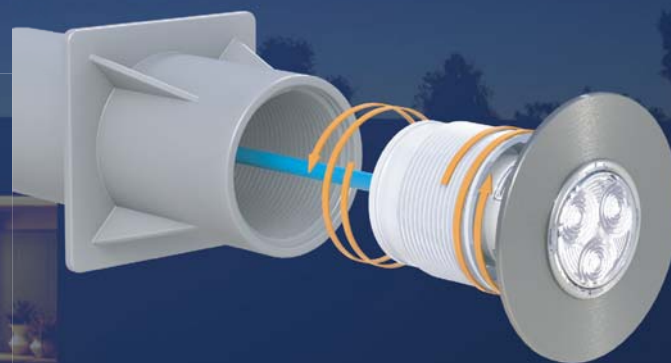

# mini-chroma | mini-nova | mini-brio

Miniprojetor roscado com aro personalizável

*Miniprojector de luz a rosca com embelecador personalizável*

120 mm

85 mm

PRODUTO  
PRODUCT

- ADAPTADO A TODOS OS TIPOS DE PISCINAS
- VÁRIOS AROS DISPONÍVEIS
- 4 CORES DE ILUMINAÇÃO DISPONÍVEIS
- INSTALAÇÃO STANDARD 1,5 POLEGADAS
- PERSONALIZAÇÃO DO PROJETO

- PARA TODO TIPO DE PISCINAS
- VARIEDAD DE EMBELECADORES
- 4 COLORES DE ILUMINACIÓN
- INSTALACIÓN ESTÁNDAR 1,5 PULGADAS
- PERSONALIZACIÓN DEL PROYECTOR

O mini-Chroma e mini-Nova são miniprojetores de Leds que se roscam nas bocas de retorno e tomadas de aspiração.

O sistema de seleção permite escolher entre mais de 40 combinações: iluminação branca fria, azul, cor, etc.; e aro em inox, plexiglás ou plástico de cor.

*El mini-BRiO es un miniprojector de luz para piscinas que se enrosca en las boquillas de bombeo y en las tomas limpiafondos.*

*El sistema de selección permite elegir entre más de 40 combinaciones (luz blanca fría, azul, colores...), mientras que el embelecador puede ser de acero inox., plexiglás o plástico de colores.*

L'énergie de vos piscines