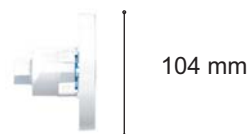

mini-nova			
	CCE-300-0091	Inox 316L*	

* Espessura 1 mm - grosor 1 mm